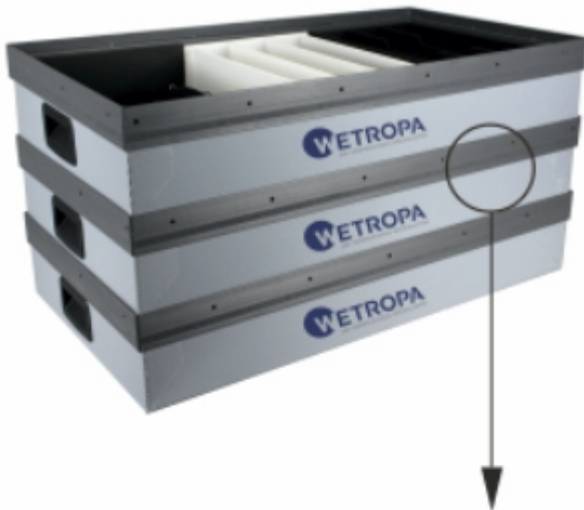

NEWS

- NASS BIS AUF DIE BAUTEILE WAR GESTERN - WETRO-SUPERDRY
- RÜCKBLICK EMPACK 2017

NASS BIS AUF DIE BAUTEILE WAR GESTERN – TROCKEN TROTZ REGEN IST HEUTE!

Die Außenlagerung von Ladungsträgern ist sehr komfortabel und unkompliziert, da diese aus Kunststoff (PP) sind. Diese sog. Hohlkammerplatten verkraften unterschiedliche Witterungen sehr gut. Mittels eines Stapelrandprofils ist auch das Übereinanderstapeln der Boxen kein Thema - **problematisch** wird es an dieser Stelle bei **Regen**. Die **herkömmlichen Stapelrandprofile** konnten nach kräftigem oder längerem Niederschlag das Regenwasser nicht am Eintritt in das Boxeninnere hindern - mit dem Ergebnis: Wasser in den Ladungsträger und noch schlimmer, feuchte Bauteile.

Für Sie haben wir unser **Stapelrandprofil weiterentwickelt**: mit unserer patentierten Lösung **leiten wir das Wasser nach außen ab** – Ihre Teile sitzen auf dem Trockenen! Ihre Prozesse sind gesichert und werden nicht durch feuchte Bauteile oder nasse Ladungsträger gestört.

Überzeugen Sie sich selbst: hier ein [kleiner Video-Shot](#) mit starker Beregnung eines Stapels Sonderladungsträger mit dem neuem Stapelrandprofil [WETRO-SuperDry](#).

Bei der Weiterentwicklung haben wir natürlich mitgedacht: Ihre bestehenden Sonderstapelboxen sind **kompatibel** mit dem [neuen Stapelrandprofil](#), d.h. Sie müssen nicht auf komplett neue Behältersysteme umstellen, sondern kombinieren beide Systeme nach Belieben. Und das Beste zum Schluss: **der Preis bleibt!**