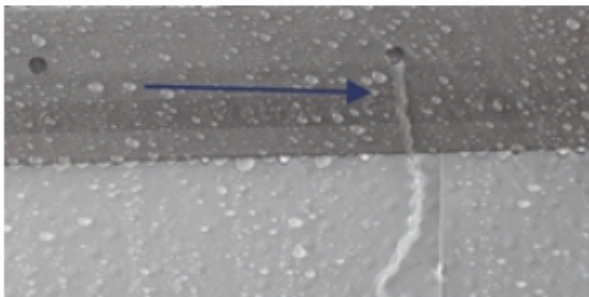

NEWS

- NASS BIS AUF DIE BAUTEILE WAR GESTERN - WETRO-SUPERDRY
- RÜCKBLICK EMPACK 2017

NASS BIS AUF DIE BAUTEILE WAR GESTERN – TROCKEN TROTZ REGEN IST HEUTE!

Die Außenlagerung von Ladungsträgern ist sehr komfortabel und unkompliziert, da diese aus Kunststoff (PP) sind. Diese sog. Hohlkammerplatten verkraften unterschiedliche Witterungen sehr gut. Mittels eines Stapelrandprofils ist auch das Übereinanderstapeln der Boxen kein Thema - **problematisch** wird es an dieser Stelle bei **Regen**. Die **herkömmlichen Stapelrandprofile** konnten nach kräftigem oder längerem Niederschlag das Regenwasser nicht am Eintritt in das Boxeninnere hindern - mit dem Ergebnis: Wasser in den Ladungsträger und noch schlimmer, feuchte Bauteile.

Für Sie haben wir unser **Stapelrandprofil weiterentwickelt**: mit unserer patentierten Lösung **leiten wir das Wasser nach außen ab** – Ihre Teile sitzen auf dem Trockenen! Ihre Prozesse sind gesichert und werden nicht durch feuchte Bauteile oder nasse Ladungsträger gestört.

Überzeugen Sie sich selbst: hier ein [kleiner Video-Shot](#) mit starker Beregnung eines Stapels Sonderladungsträger mit dem neuem Stapelrandprofil [WETRO-SuperDry](#).

Bei der Weiterentwicklung haben wir natürlich mitgedacht: Ihre bestehenden Sonderstapelboxen sind **kompatibel** mit dem [neuen Stapelrandprofil](#), d.h. Sie müssen nicht auf komplett neue Behältersysteme umstellen, sondern kombinieren beide Systeme nach Belieben. Und das Beste zum Schluss: **der Preis bleibt!**